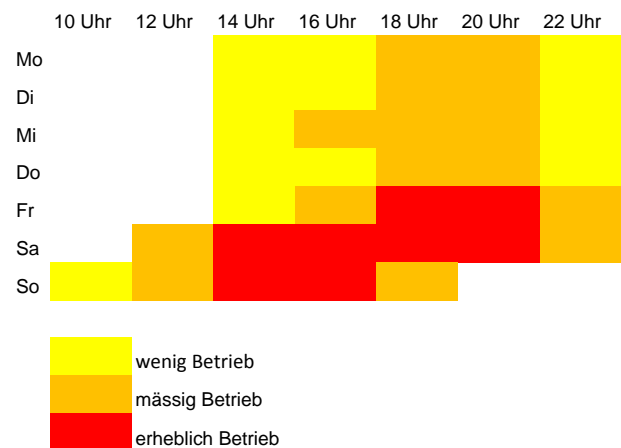

ÖFFNUNGSZEITEN 2010

		<i>Sportanlage Block</i>	<i>Kartbahn Tempo-Drom</i>
	Mo - Fr	10.00 - 24.00 Uhr	14.00 - 24.00 Uhr
	Samstag	10.00 - 24.00 Uhr	12.00 - 24.00 Uhr
	Sonntag	10.00 - 20.00 Uhr	10.00 - 20.00 Uhr
02. April	Karfreitag	10.00 - 24.00 Uhr	12.00 - 24.00 Uhr
03. April	Ostersamstag	10.00 - 24.00 Uhr	12.00 - 24.00 Uhr
04. April	Ostersonntag	10.00 - 22.00 Uhr	10.00 - 22.00 Uhr
05. April	Ostermontag	10.00 - 20.00 Uhr	10.00 - 20.00 Uhr
19. April	Sechseläuten	10.00 - 24.00 Uhr	14.00 - 24.00 Uhr
01. Mai	Tag der Arbeit	10.00 - 24.00 Uhr	12.00 - 24.00 Uhr
13. Mai	Auffahrt	10.00 - 24.00 Uhr	12.00 - 24.00 Uhr
23. Mai	Pfingstsonntag	10.00 - 22.00 Uhr	10.00 - 22.00 Uhr
24. Mai	Pfingstmontag	10.00 - 20.00 Uhr	10.00 - 20.00 Uhr
01. August	Nationalfeiertag	10.00 - 17.00 Uhr	10.00 - 17.00 Uhr
24. Dezember	Heiligabend	10.00 - 17.00 Uhr	10.00 - 17.00 Uhr
25. Dezember	Weihnachten	Anlage geschlossen	Anlage geschlossen
26. Dezember	Stephanstag	10.00 - 20.00 Uhr	10.00 - 20.00 Uhr
27. Dezember	Montag	10.00 - 24.00 Uhr	14.00 - 24.00 Uhr
28. Dezember	Dienstag	10.00 - 24.00 Uhr	14.00 - 24.00 Uhr
29. Dezember	Mittwoch	10.00 - 24.00 Uhr	14.00 - 24.00 Uhr
30. Dezember	Donnerstag	10.00 - 24.00 Uhr	14.00 - 24.00 Uhr
31. Dezember	Silvester	10.00 - 17.00 Uhr	12.00 - 17.00 Uhr
01. Januar	Neujahr	14.00 - 22.00 Uhr	14.00 - 22.00 Uhr
02. Januar	Berchtoldstag	10.00 - 20.00 Uhr	12.00 - 20.00 Uhr

Kartbahn-Belegung

Gültig ab 1. Feb. 2010